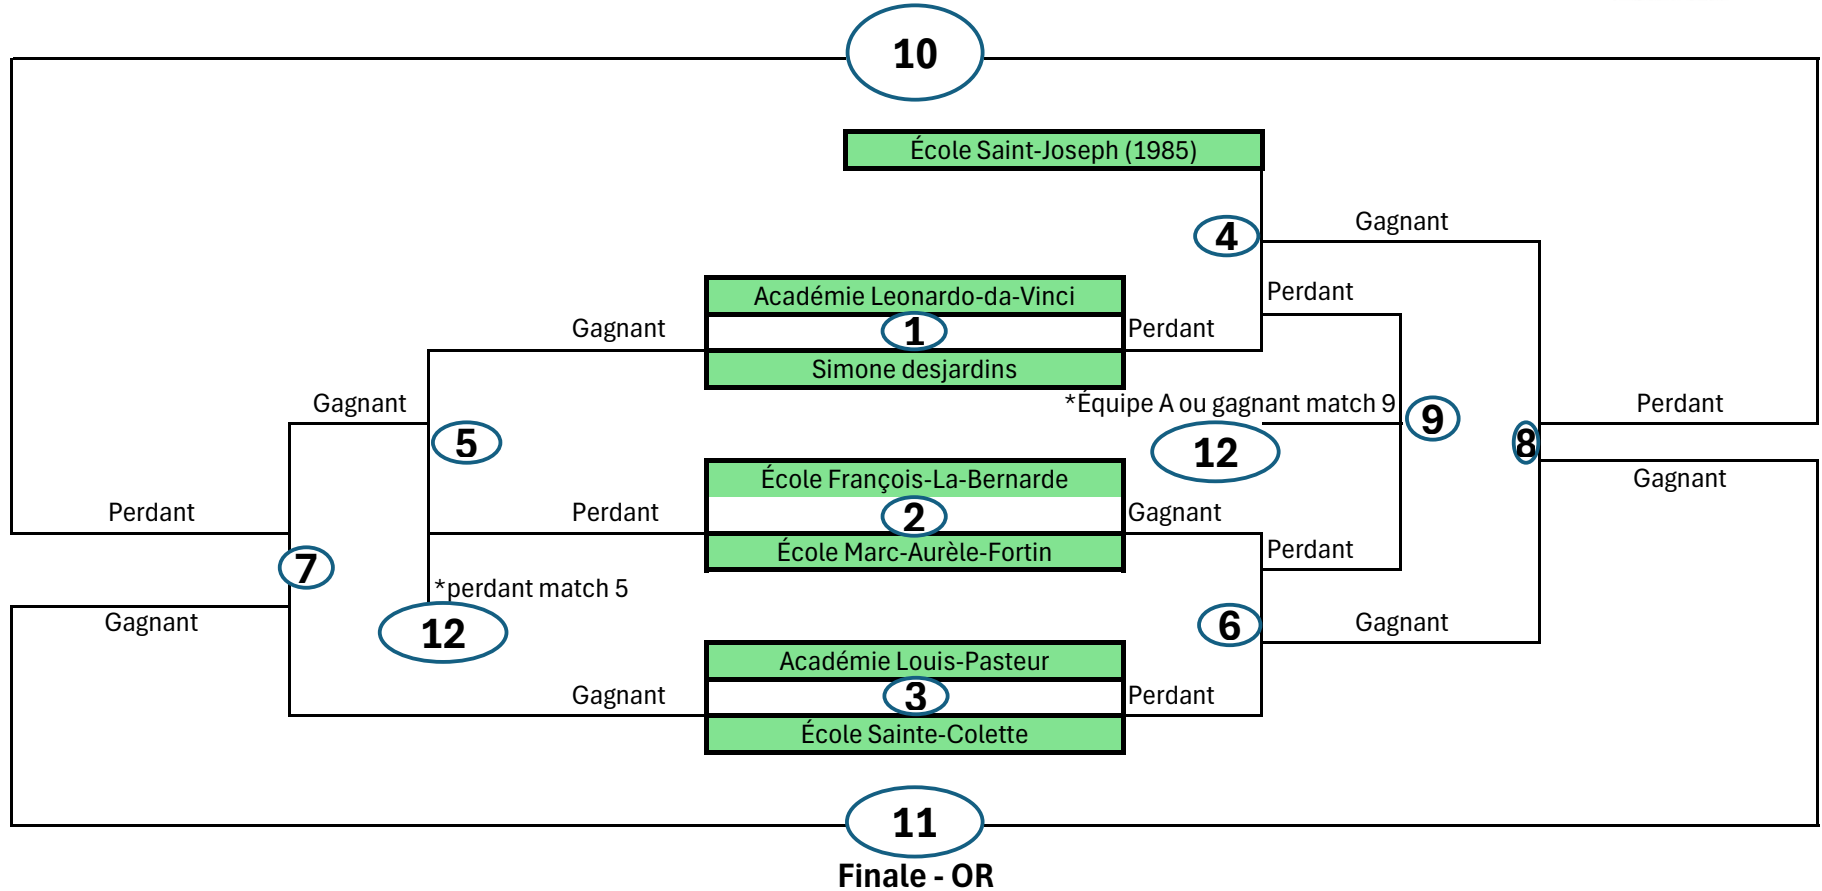

MINI SOCCER EXTÉRIEUR

CHAMPIONNAT RÉGIONAL DU RSEQ MONTRÉAL 2024

FÉMININ COMPÉTITIF

Finale de bronze

Terrain : **Parc Samuel-Morse**

<b>Calendrier des matchs</b>	<b>Heure</b>	<b>Terrain</b>
Match 1	<b>08:45</b>	1
Match 2	<b>09:30</b>	3
Match 3	<b>09:30</b>	4
Match 4	<b>10:10</b>	1
Match 5	<b>10:50</b>	3
Match 6	<b>10:50</b>	4
Match 7	<b>12:00</b>	1
Match 8	<b>12:00</b>	2
Match 9	<b>12:00</b>	3
Match 10	<b>13:40</b>	3
Match 11	<b>13:40</b>	4
Match 12	<b>15:30</b>	3